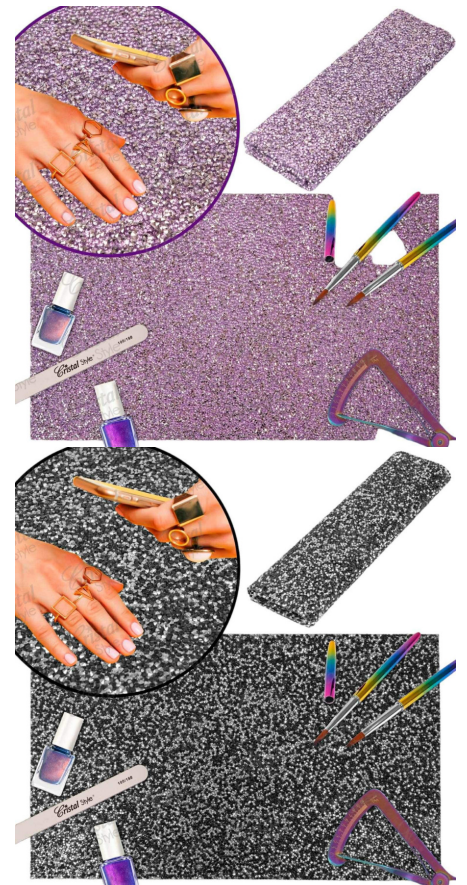

VENTILADOR 3 VELOCIDADES

[Ver mas](#)

SKU: 1833

Price: $22.000

TAPETE UÑAS

[Ver mas](#)

SKU: 1479

Price: $26.000