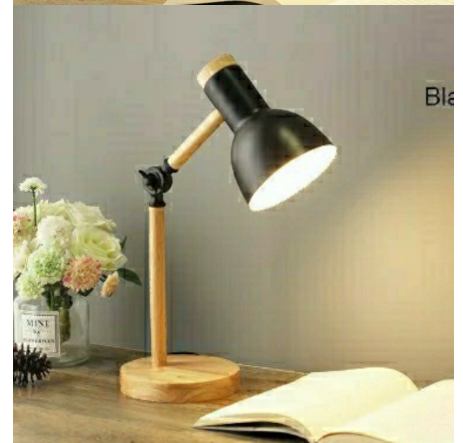

LAMPARA MESA 801-1

[Ver mas](#)

SKU: 2165

Price: $40.000

LAMPARA MESA 833

[Ver mas](#)

SKU: 2164

Price: $60.000